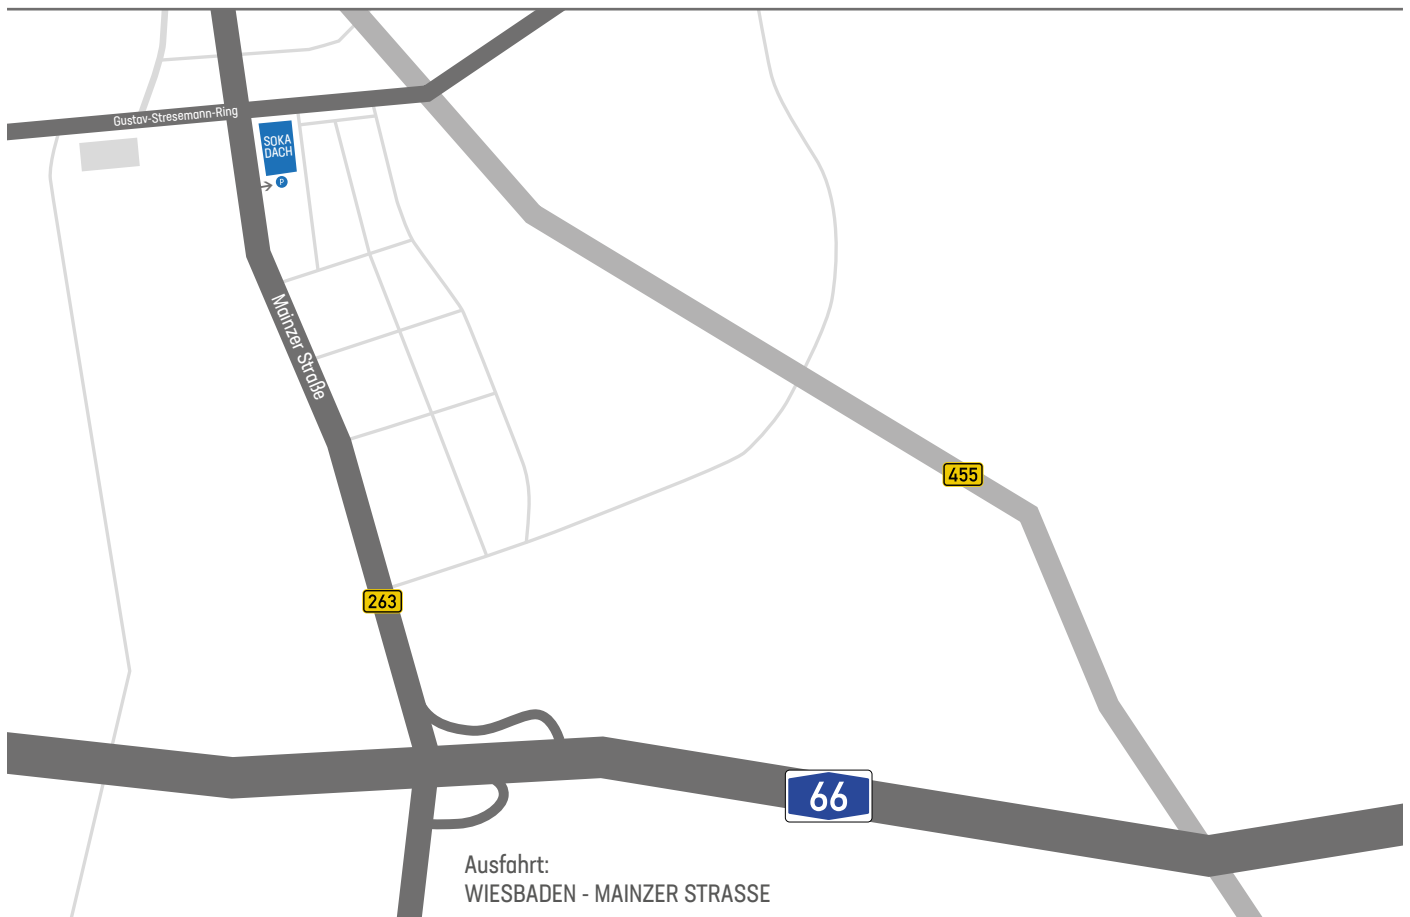

SOKADACH Anfahrt

Anfahrt mit dem Auto

Die Anfahrt mit dem Auto erfolgt über die Mainzer Straße 74 in Wiesbaden, Zufahrt „Büroquartier VERSO“. Von der **A66** kommend die **Ausfahrt** Richtung **Wiesbaden-Mainzer Str./Wiesbaden Stadtmitte (B263)** nehmen. Der Mainzer Str. ca. 2 km folgen. Das Gebäude und seine Park-Zufahrt befindet sich auf der rechten Seite, kurz vor der Kreuzung Gustav-Stresemann-Ring. **Bitte die zweite, hintere Tiefgaragenzufahrt nehmen.**

Tiefgaragenzugang

Bitte die zweite, hintere Tiefgaragenzufahrt nehmen. Um Zugang in die Tiefgarage zu erhalten, wählen Besucher der Sokadach bitte für über die Auswahl der rechten Empfangssäule an der Schrankenanlage (Pfeile rauf und runter) das Menü **Empf SoKa Dach**.